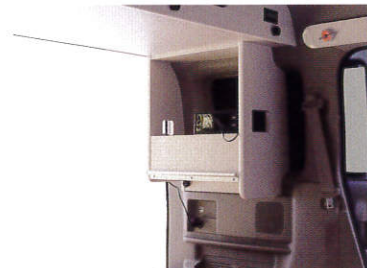

思いつくまま気の向くまま
気軽に思い出作りに出かけよう

ワゴンも登場

普段は
通勤やお買い物で
多様に使用できます

車検適合
脱着可能

リチウムイオン
バッテリーは
持ち運び可能
アウトドアシーンで
大活躍!!

快適マットレス (生地の色が選べます)

●標準装備 (ビニールレザー)

●オプション (高級レザー ¥7,000_アップ)

実際の商品の色とは
多少異なりますので
現物サンプルで
ご確認ください